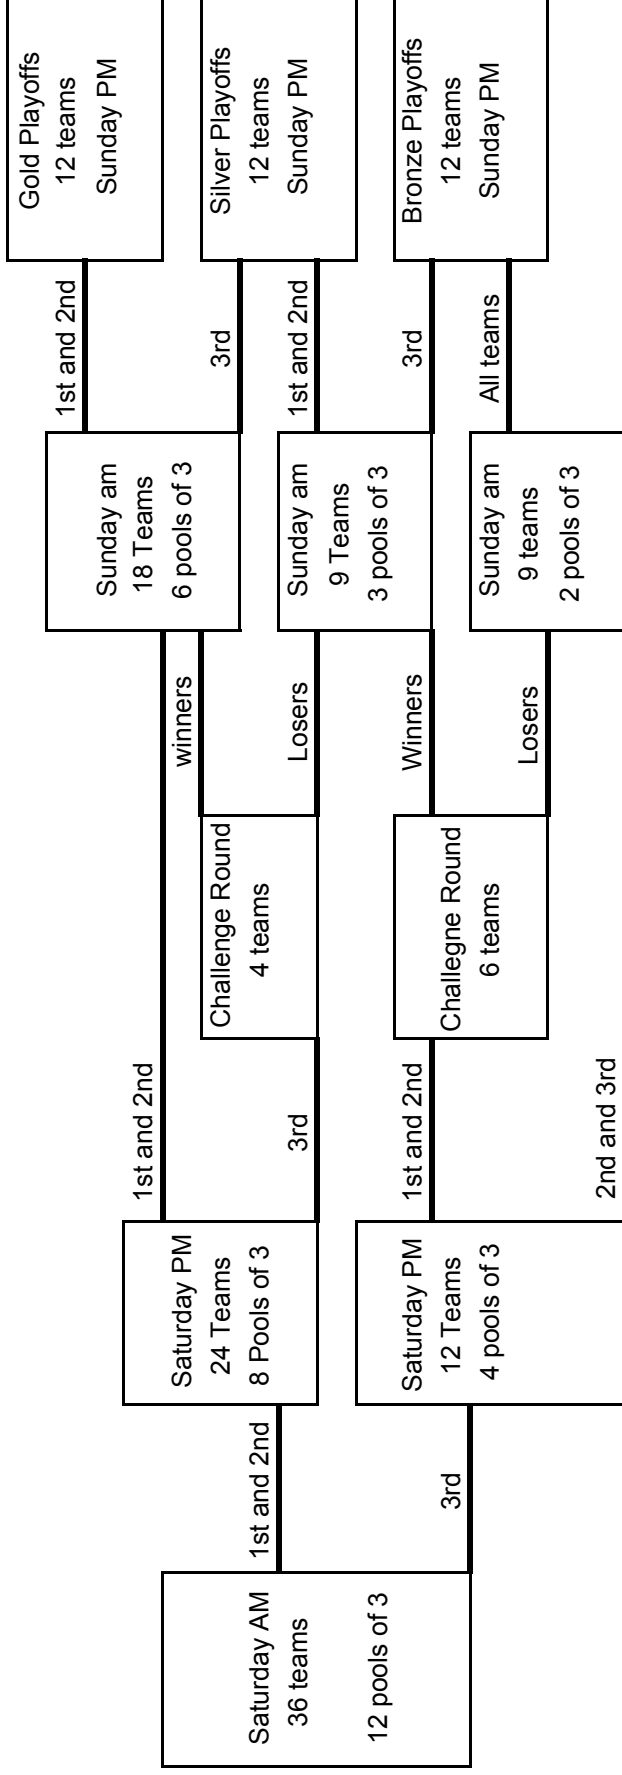

53	Time Out VBC	tovbc	ch	
54	Tri County	tcjrs	ge	
55	USPAV	uspav	od	
56	Valley Forge	forge	ke	
57	Volley FX	volfx	we	
58	X - Court	xcort	ke	
59	Xceleration	xspbv	ke	
60	Xtreme	xtrem	we	
61	York YMCA	yorky	ke	
62	Mizuno Yorktowne	mizyo	ke	
63	Tri - County	tcvbg	ge	
64	Quickset	qsetx	ke	
65	Marlton	marlt	ke	
66	Delaware Jrs	dejrs	Ch	

14 and under Flow Chart